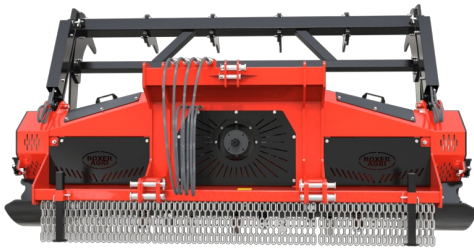

HeusTractors

Stougjesdijk 153 3271 KB
Mijnsheerenland NL
info@heustractors.com
+31 (0) 186 61 2333

BOXER BM HD XL

Schwere Forstfräse mit Doppelantrieb

Die Boxer BM225HDXL ist eine leistungsstarke und robuste Forstfräse, die speziell für den professionellen Einsatz in der Forstwirtschaft, der Landschaftspflege und der Landwirtschaft entwickelt wurde. Dank ihres Doppelantriebs (5+5 Riemen), des verstärkten CMR-Getriebes (190 PS) und der feststehenden Hartmetallhämmer bietet sie selbst unter den anspruchsvollsten Bedingungen unübertroffene Leistung und Haltbarkeit.

BM225HD XL:
15.035,00 €

Spezifikationen

	(A) ARBEITSBREITE	QUERSCHNITTLICHE ZWEIGE	MAXIMALE LEISTUNG	MINIMALE LEISTUNG	SCHLEGEL	TYP DER KUPPLUNG	GEWICHT
BM225HD XL	225	20	190	130	36	CAT. 2/3	1800

Fotos