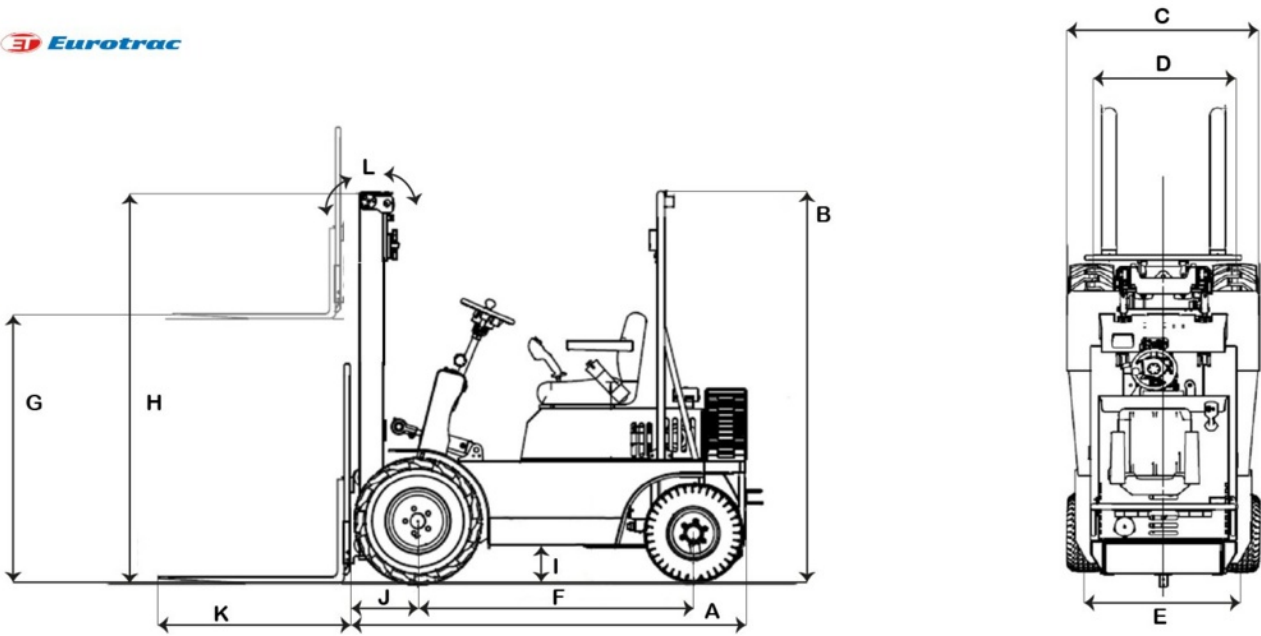

MOTEUR

Puissance du moteur

26

Refroidissement

Liquide

POIDS

Capacité de levage maximale

1200

Poids propre

1445

Dessin technique

(A) Longueur jusqu'au tablier porte-godet	2125
(B) Hauteur au sommet du benne	2000
(C) Largeur totale	1240
(D) Largeur de la voie avant	920
(E) Largeur de la voie arrière	1000
(F) Empattement	1380
(G) Hauteur de levage maximale	1800
(H) Hauteur du mât basse	1495
(I) Garde au sol	95
(J) Porte-à-faux avant	415