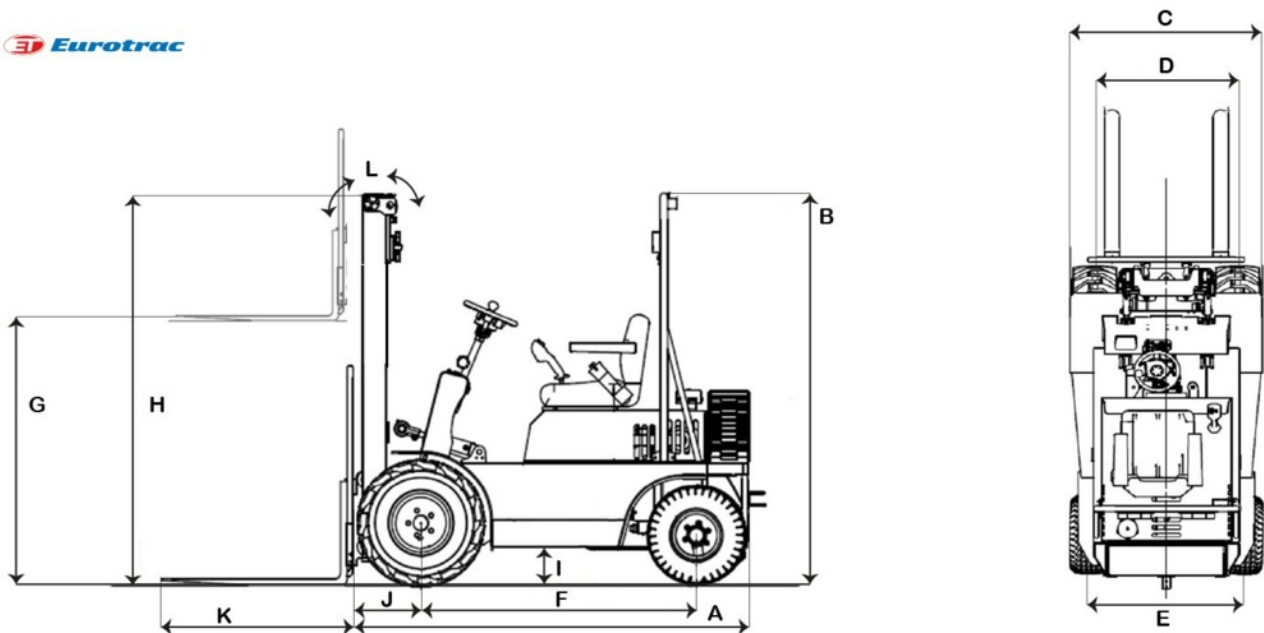

HeusTractors

Stougjesdijk 153 3271 KB

Mijnsheerenland NL

info@heustractors.com

+31 (0) 186 61 2333

EUROTRAC AGRI 10E

ÉQUIPÉ EN STANDARD DE :

- Hauteur de levage 1,8 mètres
- Commande par joystick
- Déplacement latéral
- Pneus larges
- Balancier à fonction hydraulique supplémentaire
- Poids de lestage amovibles
- Chargeur interne 220v

1200

Poids propre

1640

Dessin technique

(A) Longueur jusqu'au tablier porte-godet	2240
(B) Hauteur au sommet du benne	2000
(C) Largeur totale	1240
(D) Largeur de la voie avant	920
(E) Largeur de la voie arrière	1000
(F) Empattement	1440
(G) Hauteur de levage maximale	1800
(H) Hauteur du mât basse	1495
(I) Garde au sol	170
(J) Porte-à-faux avant	415