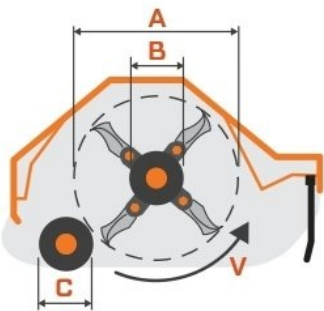

Pourquoi choisir la Tierre TCL Dynamic Super ?

- ✓ Choix de fléaux en Y ou de double marteau de coupe - fléaux pour une flexibilité maximale.
- ✓ Fonction d'onglet hydraulique - Atteindre les accotements, les talus et les bords de fossés sans effort.
- ✓ Angle de coupe réglable (-70° à +90°) - Pour une tonte polyvalente dans toutes les situations.
- ✓ Construction robuste en Hardox - Durable et résistante, parfaite pour une utilisation intensive.
- ✓ Rotor multi agressif - Pour une coupe plus efficace et des résultats de tonte plus rapides.
- ✓ Différentes largeurs de travail - Disponibles en 1,60 m, 1,80 m et 2,00 m pour les tracteurs de 50 à 80 ch.

TCL Super 160:

9 050,00 €

TCL Super 180:

9 350,00 €

TCL Super 200:

9 600,00 €

Spécifications

	(A) LARGEUR DE COUPE	POIDS	FLÉAUX	PUISSANCE MINIMALE	TYPE D'EMBRAYAGE
TCL Super 160	160	669	64	50	CAT. 2
TCL Super 180	180	728	72	70	CAT. 2
TCL Super 200	200	752	80	80	CAT. 2

Photos

- A Ø 447 mm
- B Ø 127 mm
- C Ø 194 mm
- V 45 m/sec