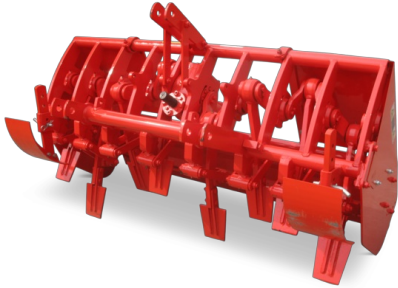

HeusTractors

Stougjesdijk 153 3271 KB
Mijnsheerenland NL
info@heustractors.com
+31 (0) 186 61 2333

BOXER DM BÊCHEUSE

La bêcheuse est équipé de pieds traînants robustes et a une profondeur de travail maximale de 20 cm. Les lames pénètrent alternativement dans le sol et ramassent les mottes. La machine veille à ce que les mottes soient réparties uniformément sur la surface.

- Livrée avec prise de force.
- Livrée en paquet (temps de montage 20 minutes).

DM 110: 3 085,00 €

DM 140: 3 420,00 €

Spécifications

	(A) LARGEUR DE TRAVAIL	POIDS	PROFONDEUR DE TRAVAIL	PUISSANCE MAXIMALE	PUISSANCE MINIMALE
DM 110	90	210	20	40	20
DM 140	120	250	20	60	40