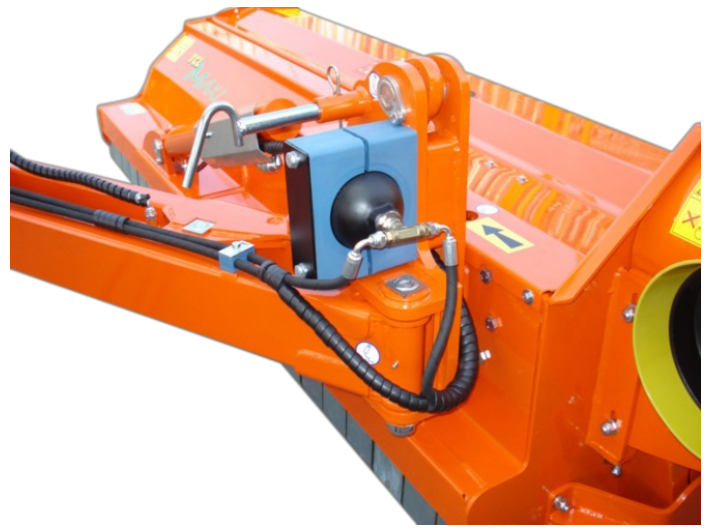

La Tierre TCL Master est une puissante faucheuse à onglet conçue pour un usage professionnel dans l'agriculture, l'aménagement paysager et les applications municipales. Avec sa construction robuste, ses technologies innovantes et sa fonction à onglet polyvalente, cette tondeuse est idéale pour l'entretien des accotements, des talus, des bords de fossés et des parcelles agricoles.

Cette tondeuse est équipée de série de technologies avancées telles que la géométrie adaptative, qui garantit une qualité de coupe constante sur une grande variété de terrains.

TCL Master 200:
12 800,00 €

Photos

A	Ø 514 mm
B	Ø 194 mm
C	Ø 194 mm
V	52 m/sec