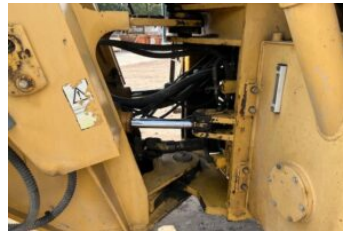

# YTO YTO ZL50F

Stocknummer	105234
Merk	YTO
Type	ZL50F
Jaar	2008
Chassisnummer	20310623
Uren	5832
Motorvermogen (kw)	162KW
Motorvermogen (pk)	220 PK
Eigen gewicht	16500 Kg.

€15.000,00 excl. BTW