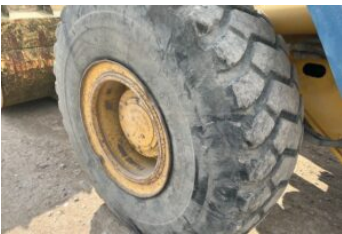

# YTO YTO ZL50F

Stocknummer	105234
Merk	YTO
Type	ZL50F
Jaar	2008
Chassisnummer	20310623
Uren	5832
Motorvermogen (kw)	162KW
Motorvermogen (pk)	220 PK
Eigen gewicht	16500 Kg.

€15.000,00 excl. BTW