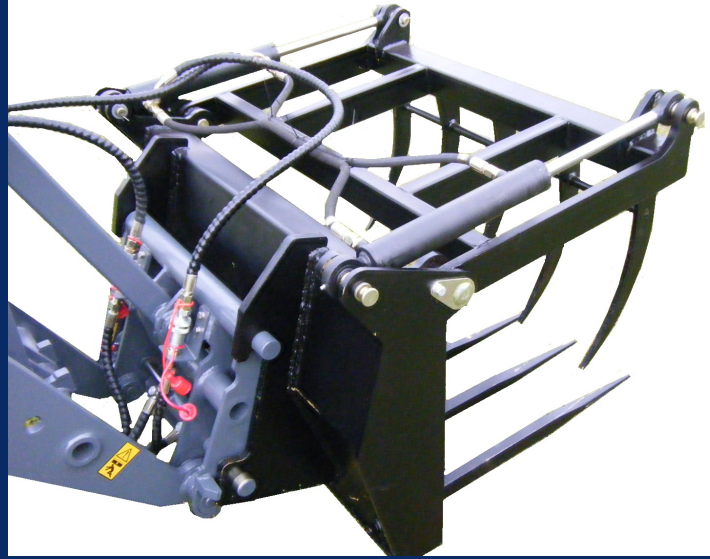

Mest klem W12 / W13 - 130 cm

€1.500,00 excl. BTW

P. de Heus en Zonen Greup B.V.

+31(0)186 612333

Bezoek Adres:
Stougjesdijk 153
3271KB Mijnsheerenland - Holland