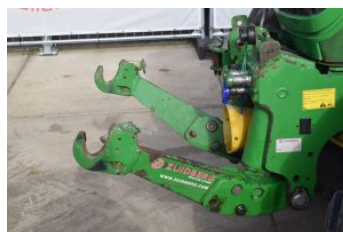

John deere John Deere 6210R

Stocknummer	082119
Merk	John deere
Type	6210R
Jaar	2012
Chassisnummer	1LO6210RTCG726330
Uren	8135
Motorvermogen (pk)	210
Prijs op aanvraag	

P. de Heus en Zonen Greup B.V.

+31(0)186 612333