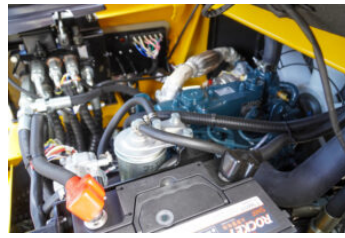

# W11

Motormerk	Kubota
Motortype	D1105
Cilinder	3
Emissie reglement	Stage V
Max. vermogen (kW)	18.5

€1.700,00 excl. BTW