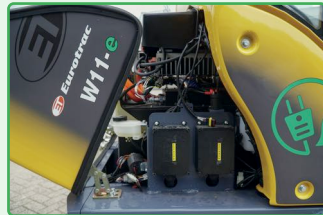

## W11 EM

Volledig elektrisch

**412A / 51,2v**

Accu

**2.200Kg**

Eigen Gewicht

**2.55 m**

Hefhoogte

### Standaard voorzien van:

- \* Lithium accu 51,2V-412A
- \* Interne 220 volt accu lader
- \* Hydr. Snelwissel
- \* Extra hydraulische functie
- \* LED werklampen / Wegverlichting
- \* Bandenmaat 26.x12-12AS