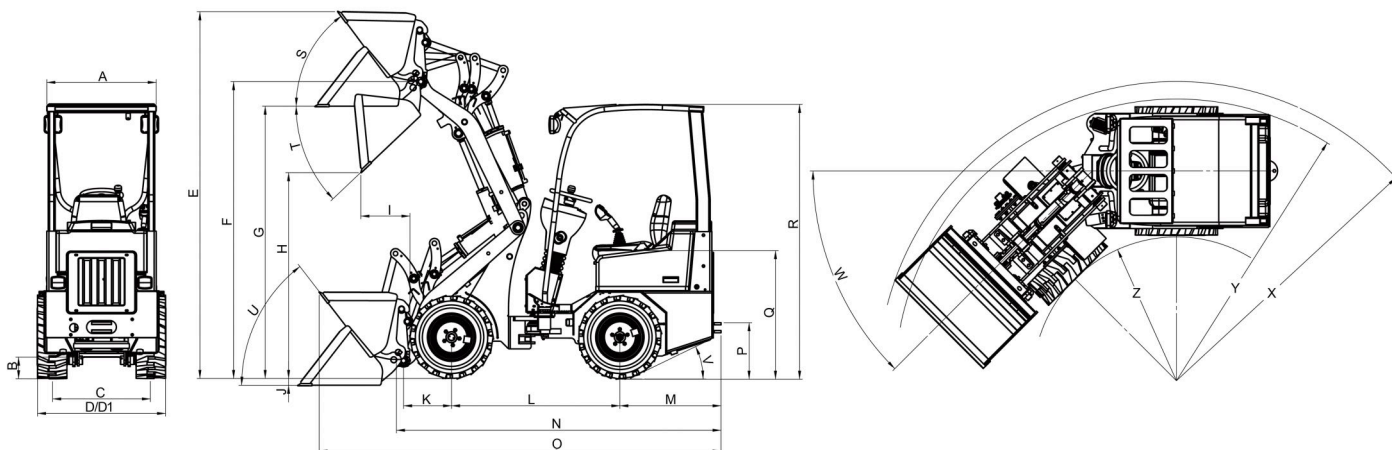

## Technische gegevens

Model	W11 EM	
<b>Maten</b>		<b>(mm)</b>
A	Breedte machine	950
B	Bodemvrijheid	178
C	Spoorbreedte	803
D	Totale breedte	1110
E	Max. werkhoogte	3140
F	Max. hoogte van snelwissel	2660
G	Laadhoogte	2550
H	Max. dumphoogte	1740
I	Min. dumpafstand	690
J	Graafdiepte	120
K	As-centrum tot snelwissel	550
L	Wielbasis	1476
M	Overhang achter	923
N	Totale lengte zonder bak	2950
O	Totale lengte met standaard bak	3815
P	Trekhaak hoogte	585
Q	Zithoogte	1208
R	Totale hoogte machine	2268
S	Inhaalhoek bij max. hefhoogte	48°
T	Max. uitkiphoek	45°
U	Inhaalhoek op bodem	48°
V	Oprijhoek (max.)	23°
W	Draaihoek	45°
X	Max. draaicirkel buitenzijde met bak	2530
Y	Max. draaicirkel buitenzijde	2220
Z	Max. draaicirkel binnenzijde	1110
<b>Bandenmaat</b>		
	27x8.5-15	970
	26x12-12 AS	1110