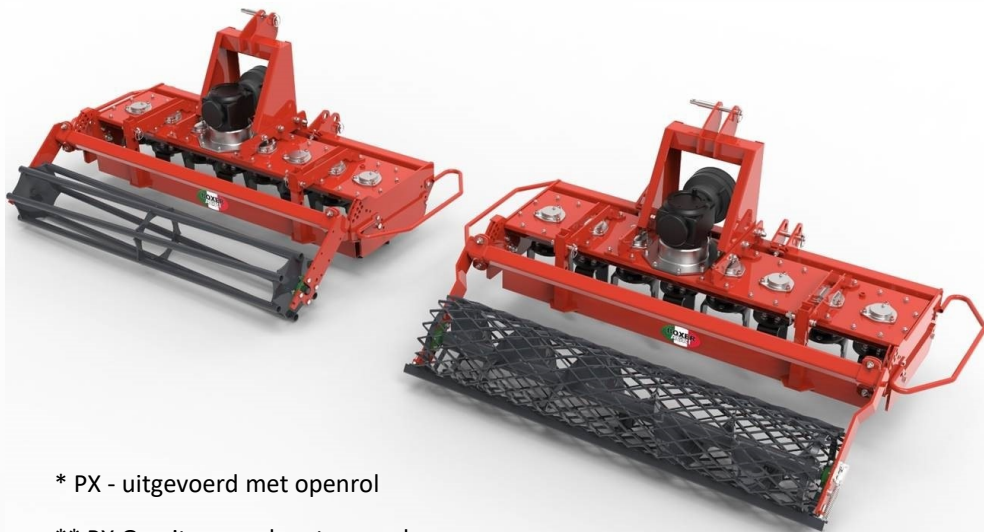

ROTOREG

Kreiselegege • Herse rotatives • Rottery harrow

* PX - uitgevoerd met openrol

** PX G - uitgevoerd met gasrol

PX

								
PX 135	135	540	25 - 40	CAT. II	280	12	2.675,-	
PX 135 G	135	540	25 - 40	CAT. II	280	12	2.915,-	
PX 175	175	540	35 - 65	CAT. II	330	16	3.075,-	
PX 175 G	175	540	35 - 65	CAT. II	330	16	3.350,-	
PX 210	210	540	45 - 75	CAT. II	390	20	3.570,-	
PX 210 G	210	540	45 - 75	CAT. II	390	20	3.895,-	