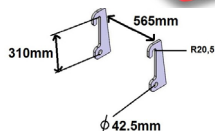

HYDRAULISCHE CIRKELMAAIER

Hydraulic mulcher - Hydraulic Tondeuse a gazon - Hydraulic Rotary mower

Eurotrac W/ALH20
snelwissel

* Cirkelmaaier voor wiellader

LM

LM 1200	120	29-32	18-50	W	235	3	2.200,-
LM 1500	150	29-32	22-50	W	250	3	2.275,-
LM 1800	180	45	22-60	W	275	3	2.450,-

Losse slijtonderdelen:

Messen

- Artikelcode: LM1201 - p.st € 18,-
- LM1501 - p.st € 19,50
- LM1801 - p.st € 25,50

Meerprijs:

Euro- i.p.v W-aansluiting: €175,-