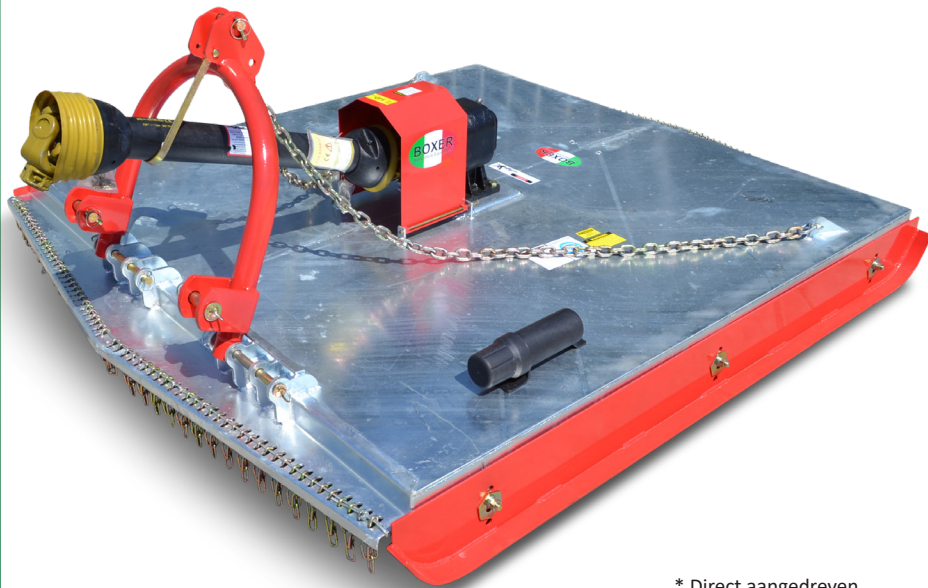

# WEIDEBLOTER

Rasenmulcher - Gyrobroyeur - Duty slasher

G  
R  
A  
S  
L  
A  
N  
D  
B  
E  
W  
E  
R  
K  
I  
N  
G

\* Direct aangedreven

## BLG

BLG 120	120	540	14-40	CAT.I	210	2	1.600,-	
BLG 160	160	540	25-60	CAT.I	316	2	2.025,-	
BLG 200	200	540	40-80	CAT.I	458	2	2.790,-	

Losse slijtonderdelen:

Messen

Artikelcode: BLGD001 - p.st € 17,50