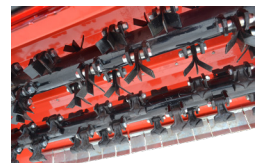

G
R
A
S
L
A
N
D
B
E
W
E
R
K
I
N
G