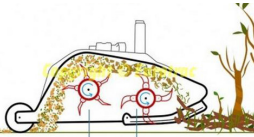

## G2

G2 150	150	540	65-80	CAT.I/II	510	72	23	3.595,-
G2 180	180	540	80-110	CAT.I/II	580	86	28	3.965,-

Losse slijtonderdelen:

**Y-Klepels** p.st € 5,50

Artikelcode: G2H150111 (breed)  
G2H150111s (smal)

**Verticuteermes** p.st € 5,45