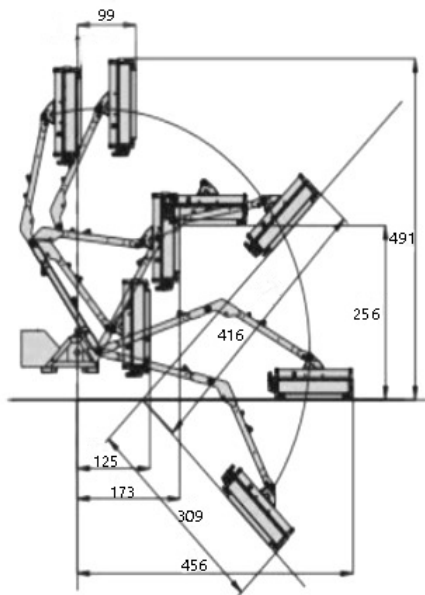

ARMMAAIER

Auslegermäher - Faucheuse à bras - arm mower

AM 110

AM 110-37	110	375	540	40-70	CAT.II	610	1700	7.920,-	
AM 110-42	110	422	540	40-70	CAT.II	640	2000	8.125,-	
AM 110-46	110	470	540	50-80	CAT.II	700	2200	8.790,-	
AM 110-56	110	550	540	60-90	CAT.II	751	2500	9.390,-	

Losse slijtonderdelen:

Y-Klepels

Artikelcode: FMMH46010006 - p.st € 5,25

Verticuteermes

Artikelcode: FMMH46010005 - p.st € 6,75

G
R
A
S
L
A
N
D
B
E
W
E
R
K
I
N
G