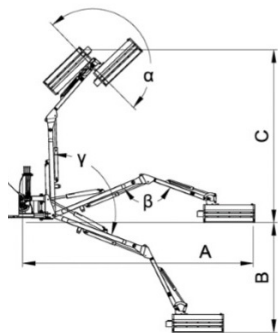

# ARMMAAIER

Auslegermäher - Faucheuse à bras - arm mower

$\alpha$  180°

$\beta$  137°

$\gamma$  113°

A 620 cm

B 300 cm

C 470 cm

C

AM 130-62

180°

137°

113°

620 cm

300 cm

470 cm