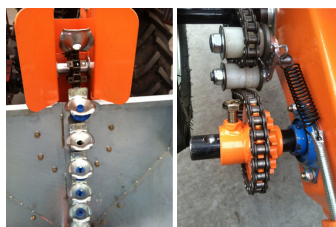

AP1

AP1

25-40

540

15-30

CAT.I

94

1.215,-